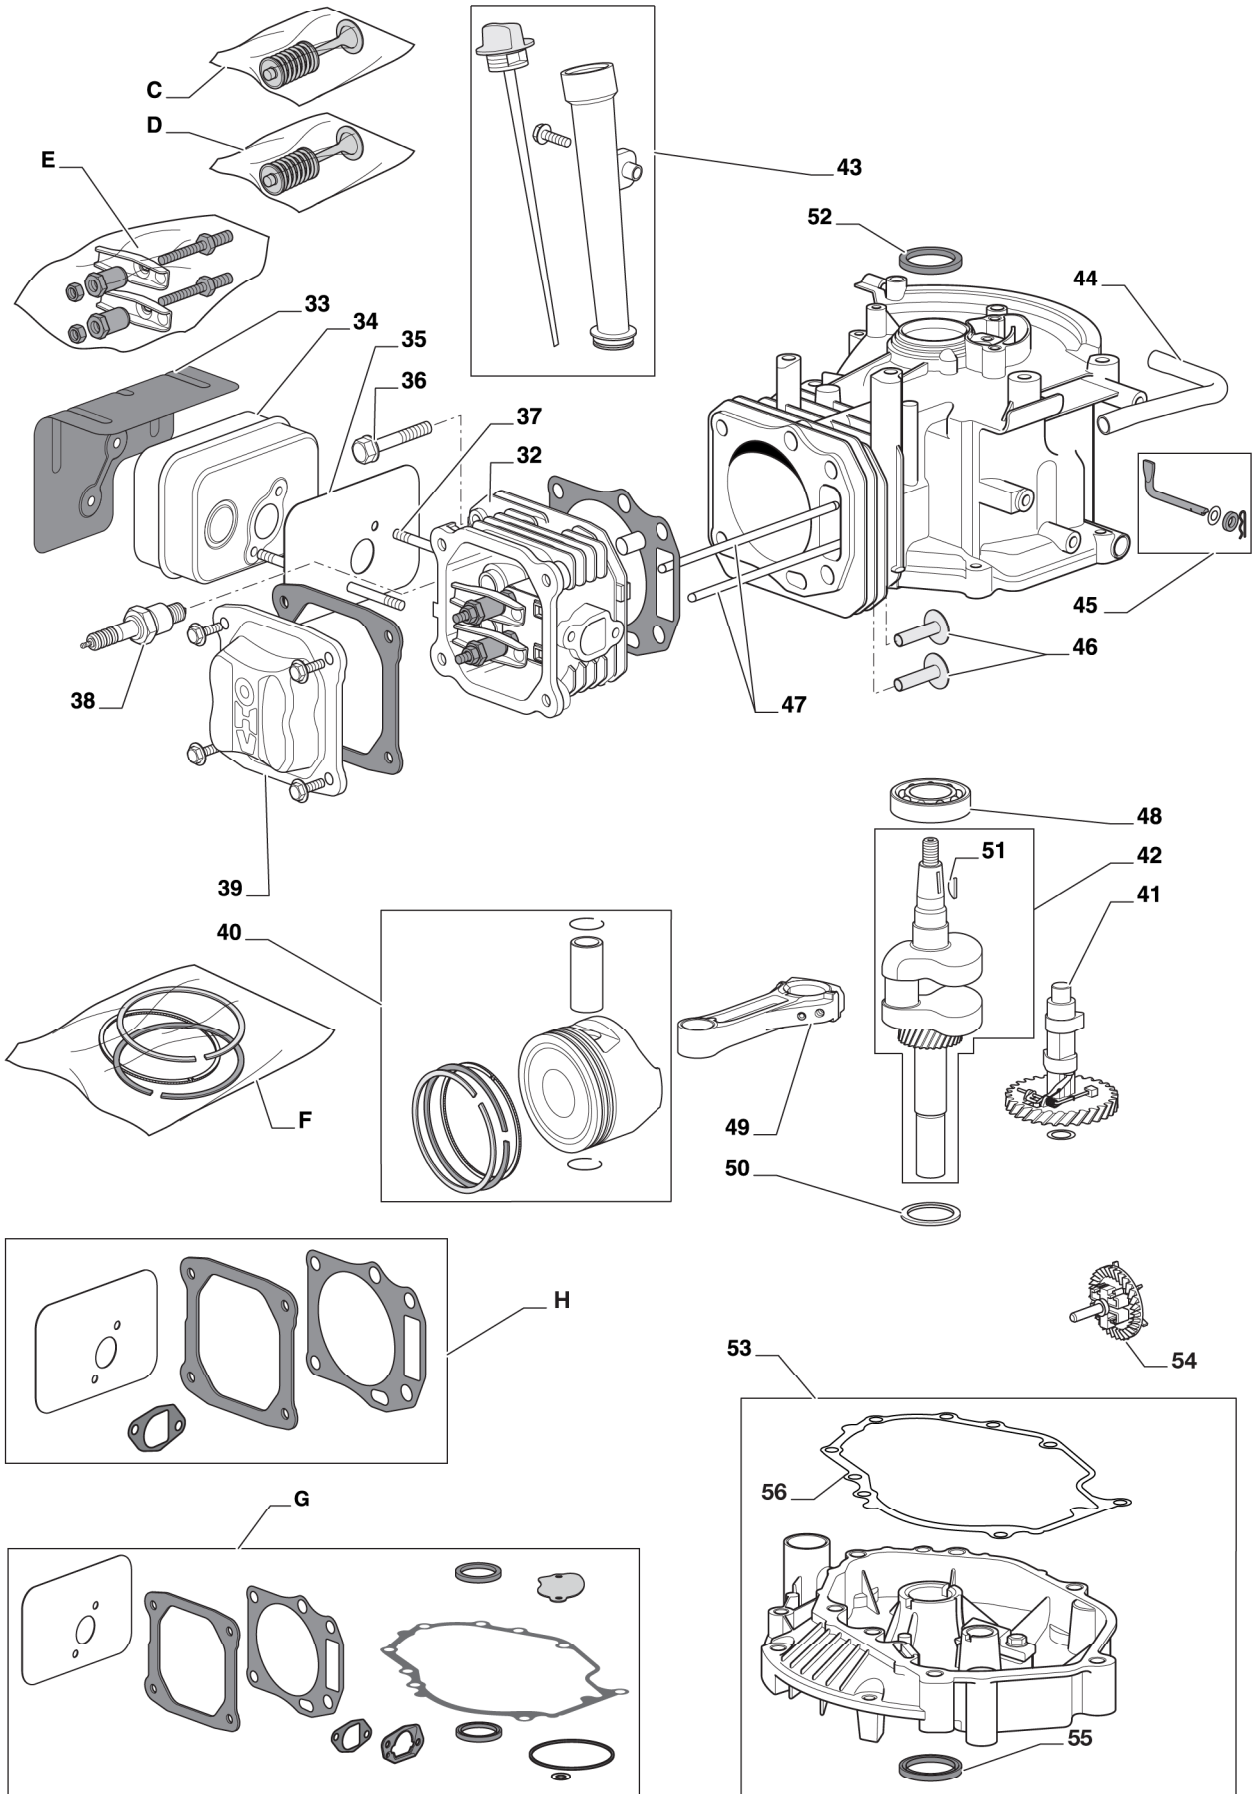

N.	CODE	Q.TY	DESCRIZIONE	DESCRIPTION	DESCRIPTION	BESCHREIBUNG
1	118550277/0	1	ASS. AVVIATORE	STARTER ASSY	DÉMARREUR	SET STARTER
2	118550336/0	1	DADO	NUT	ECROU	MUTTER
3	118550335/0	1	COPPA AVVIAMENTO	STARTER CUP	COUPE DÉMARREUR	STARTERGEHÄUSE
4	118550254/0	1	VENTOLA VOLANO	FLYWHEEL FAN	VENTILATEUR	GEBLÄSE
5	118550391/0	1	ASS. VOLANO C/MASSE	FLYWHEEL ASS.Y	ENS. VOLANT	SCHWUNGRAD MAGNET
6	118550301/0	1	PRIGIONIERO	STUD BOLT	PRISONNIER	STIFTSCHRAUBE
7	118550416/0	1	BOBINA ELETTRONICA	ELETRONIC COIL	BOBINE ÉLECTRONIQUE	ELEKTRONIKSPULE
9	118550274/0	1	IMPUGNATURA AVVIAMENTO	STARTER HANDLE	POIGNEE DEMARREUR	ANLASSERGRIFF
10	118550275/0	1	KIT AGGANCI AVVIATORE	STARTER PAWL SET	KIT ACCROCHAGE DEMARREUR	ANLASSER-EINSPANNSATZ
11	118550423/0	1	ASS. FILTRO ARIA	AIR CLEANER ASSY	ENS. FILTRE A AIR	LUFTFILTER
12	118550305/0	1	ASS. GUARNIZIONE SFIATO OLIO	GASKET ASSY	ENS. GARNITURES	SATZ DICHTUNGEN
13A	118550399/0	1	MICRO INTERRUTTORE	MICRO	MICRO	MIKRO
14	118550302/0	2	PRIGIONIERO	STUD BOLT	PRISONNIER	STIFTSCHRAUBE
15	118550428/0	1	TUBO CARBURANTE	FUEL PIPE	CONDUITE COMBUSTIBLE	KRAFTSTOFFLEITUNG
16	118550398/0	1	COMANDO ACCELERATORE	REMOTE CONTROL ASSY	COMAND DU ACCELERATEUR	GASGESTANGE
17	118550412/0	2	PRIGIONIERO	STUD BOLT	PRISONNIER	STIFTSCHRAUBE
19	118550427/0	1	FILTRO CARBURANTE	FUEL FILTER	FILTRE CARBURANT	TREIBSTOFFFILTER
21	118550421/0	1	ELEMENTO FILTRANTE	AIR FILTER	ELEMENT FILTRANT	FILTERELEMENT
21A	118550422/0	1	COPERCHIO FILTRO ARIA	AIR CLEANER COVER	COUVERCLE FILTRE AIR	LUFTFILTERDECKEL
22	118550337/0	1	FERMAGLIO CAVO	CASING CLAMP	BOUCLE CABLE	KABELKLEMME
23	118550338/0	1	VITE	SCREW	VIS	SCHRAUBE
24	118550424/0	1	ASTINA ACCELERATORE	GOVERNOR LINK	LIEN DE GOUVERNEUR	REGLERZUGSTANGE
25	118550261/0	1	MOLLA	SPRING	RESSORT	FEDER
26	118550267/0	1	LEVA COMANDO ACC.	ARM GOVERNOR ASSY	ENS. GOUVERNEUR LEVIER	HEBEL
27	118550263/0	1	MOLLA	SPRING	RESSORT	FEDER
28	118550265/0	1	LEVA COMADO ARIA	CHOKE CONTROL ROD	LEVIER AIR	CHOKERHEBEL
29	118550252/0	1	CARBURATORE	CARBURETTOR	CARBURATEUR	VERGASER
A	118550389/0	1	KIT RIPARAZIONE	KIT REPAIR	KIT RÉPARATION	SATZ REPARATUR
A1	118550388/0	1	KIT RIPARAZIONE CARBURATORE	KIT REPAIR, CARBURETTOR	KIT RÉPARATION CARBURETEUR	SATZ REPARATUR, VERGASER
B	118550249/0	1	ASS. GURANIZIONI CARBURATORE	GASKET CARBURETTOR ASSY	ENS. GARNITURES CARBURATEUR	SATZ DICHTUNGEN FÜR VERGASER